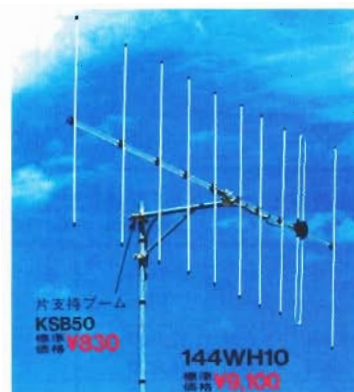

優秀なモバイルアンテナも色々ありますが、コメットからはツェップライクアンテナです。フィールドで短波(HF)運用。設置方法も色々考えられます。

コメットの
モバイル
アンテナで
フィールドへ
飛び出そう!

設置は水平、
傾斜、し字、垂直など、
いろいろ
オッケーじゃ

**3.5/7.21MHz帯
ツェップライクアンテナ**

移動局で固定局で、だんぜん
オススメCZシリーズ!簡単に設置できてよく飛び、
しかもお手頃価格。CZシリーズは屋外で手軽にHF
が楽しめる"ツェップライクアンテナ"じゃ。同軸ケーブルが一方
の端にあるので低い張力で、張るのが容易。調整もラクラク。
さあ、DXにレッツ・チャレンジじゃ。

**CZ-2A
¥19,800**

周波数 7.2MHz
利得 2.15dBi
耐入力 600W (A3)
インピーダンス 50Ω
VSWR 1.5以下
(共振周波数にて)
全長 12.5m
重量 1.6kg
接続 M-J
形式 1/2入終端給電型

**CZ-07S
¥15,800**

周波数 7MHz
利得 2.15dBi
耐入力 200W (A3)
70W (A1)
50Ω
インピーダンス 50Ω
VSWR 1.5以下
(共振周波数にて)
全長 9.2m
重量 0.9kg
接続 M-J
形式 1/2入終端給電型

**CZ-035
¥18,800**

周波数 3.5MHz
利得 2.15dBi
耐入力 150W (A3)
50W (A1)
50Ω
インピーダンス 50Ω
VSWR 1.5以下
(共振周波数にて)
全長 20.1m
重量 1.1kg
接続 M-J
形式 1/2入終端給電型

ナテックからは、携帯用八木アンテナの
軽量小形版が発売されています。
V/Uのハムバンドは無論のこと、
380MHzや399MHzのものなど、
業務用途に使うものなどもシリーズ
化されています。

このアンテナは約6dBの利得、20dB以上の
前後に対して指向性特性を持っています。
また、各エレメントには、非常に復元性の
良い、形状記憶合金を使用していますので、
多少手荒な取扱いでも、見事復元します。
この3エレ八木は、指向性を持たせる事で
利得が有るわけですから、アンテナの向き
を変えることで、信号の強さが変わり、また、
エレメントを縦、横にしても信号の強さが
変化します。
この特性を利用して、より速くへ電波を届け、
より速くの受信、発信源を捜す、色々な
用途が有ります。通信距離を伸ばすには、
同一周波数でご利用下さい。
このアンテナの姉妹品で2エレメント八木
も御座います。
※発信源発見用にATN-450を併用しま
すと、受信エリアを縮小し容易に発信源を
見つける事が出来非常に便利です。

**NY-144S
¥7,500**

**NY-381C
¥7,700**

**NY-399C
¥7,700**

ダイヤからはアンテナ切換器の紹介
です。接続数と利用できる周波数、許
容過電力などに注意します。
3接点のものはダイヤからは発売さ
れていませんので、ダイヤモンドのも
のです。

**CS-201
¥4,300**
2接点DC~1000MHz、
最大許容電力1.5KW、
M接続

**CX-310A
¥9,900**
3接点DC~800MHz、
最大許容電力1.5KW、
M接続

**CS-401G
¥14,800**
4接点DC~800MHz、
最大許容電力1.0KW、
M接続

ダイヤモンドアンテナのスーパー
ゲナは、なかなか人気のモービ
ルアンテナです。このシリーズには、
7種類のものがあり、最近、スリム
系のものも発売されています。

MASPRO

テレビアンテナのトップメーカーのマスプロが、良質で安価な
素材を使って、アマ無線用八木アンテナを発売しています。
手軽な予算でホームベースを設置するのに、ぜひご利用下さい。
特価表に"ウェーブハンター"フルシリーズの販売価格を掲載
しました。

**SG9700
¥8,800**