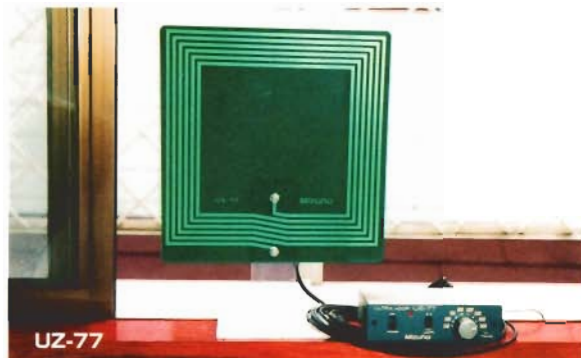

お手軽コンパクト ウルトラループ UZ-77

世界でも珍しい中波フラット アンテナ採用(完成品)

手軽に、すぐ使えるコンパクトタイプ。場所をとらない一辺20cmのループアンテナです。しかも、このアンテナには、プリント板技術を応用した、中波では初めてのフラットアンテナを開発しました。このアンテナでキャッチした電波を更にプリアンプで増幅したのち、結合ループでラジオに電波を伝えます。この結合ループにより、ホケットラジオ、中波遠距離ラジオ、ラジカセなど、どんなラジオにも使用できます。フラットアンテナ、プリアンプ、出力結合ループ一式付。