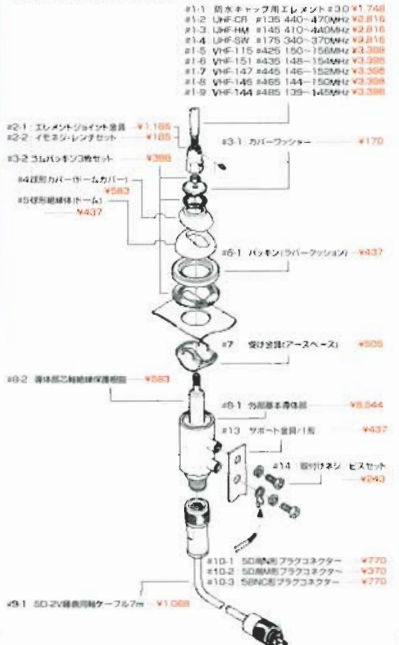

姉妹品F1-Sもよろしく

(特徴)
本製品は外見上、カーラジオのロッドアンテナにわざわざ似せて造られています。しかし空洞、筒状のエレメントでなく、無垢の真鍮削り出しで表面は光沢の磨いたクロームメッキが施されています。その容量と表面積のため、安定した送受信に役に立っております。

(仕様)
VHFでは139MHz~156MHzの間で5種類のエレメント。また、UHFでは340MHz~470MHzの間で3種類のエレメント。合わせて8種類の空中線エレメントを用意してあります。利用周波数に合わせてお選び頂けますので便利。置数はかりでなく、興信所など目立たないで無線運用したい職種などでも利用されております。詳しくは販売店が弊社までおね下さい。なお、F1-Sを車両フェンダーに取り付けるためには、2.2φ程度の穴を開けて取り付ける事になります。

(F1-S)

拓新セット価格¥19,570
1988年夏に「F1-S」を発表。以来全国の無線通商現場で利用頂いて参りました。従来の製品の中には、多数の空中線エレメントが付属されておりましたが、今後は、必要と思われるエレメントの選択方式に改めました。よって、部品価格表のうち、#1-2~#1-9までの内、2本を選んで頂くように致しました。3本目以上のエレメントをご希望の場合は、セット外、別途お求め頂くようお願いいたします。

又、これまでは前部部品の供給は、製品購入の方以外には、お出ししておりませんでした。今後は、必要と思われる部品のみでもお買い求め頂けるように致しました。友人から部品を譲り受けたなど、再生利用をお考えの方にも便利になりました。

外観部本等部(8-1)は高周波特性を高める50オームを確保のため確実な構造になっております。
部品表の内#1-2~#1-9までの内、2本を選択方式。ご注文時に、運用される周波数に適合したエレメント2本を、お選び下さい。エレメント2本は部品価格に含まれております。
しかし、次の物は完全オプションで、セットには含まれません。(H6-1)(H10-1)(H10-2)(H10-3)(H12)を省して、開孔時に必要な22mmのドリルビット(¥1,800)などはセット価格に含まれておりませんのでご注文下さい。部品表、分解図などをよくご覧の上、ご準備下さい。

(取り付け方法)
自動車フェンダー同中央部に、22mmの穴を開けさせ取り付けます。アンテナは垂直に立てることが大切です。若干の曲角、傾斜などにも取り付けられ、しかもアンテナを垂直にセットすることが出来ます。

同軸ケーブルは付属の5D2Vが、それ以上のものをお使い下さい。ケーブルが太すぎて無線機側で始末に困る場合は、一旦Jコネクタを取り、若干の長さの3D型位のケーブルを用いて無線機と接続されるのもよい方法です。
取付にあたっては、サポート金具必ず用意するようお願いいたします。車のボディへの挟み込みに力が入りすぎると、どうしても無駄な力が掛ります。取付部の回転などに無理がかり、思わぬ損傷・歪みにつながります。是非ともサポート金具を利用して下さい。これによってマイナス接地もよくなり、高周波的にもよい結果が得られます。

VHF/UHF

モノパトSWラバーアンテナ 各¥3,200

警察官など、プロの無線現場で利用されている、携帯無線機用アンテナを基調に制作された「SWラバーアンテナ」。VHFとUHFに2バージョン用意申し上げました。接続は、広くアマチュア無線などに利用されているBNC形のコネクションとし、アマ無線はもとより、広帯域携帯受信機、また、一部の業務用携帯無線機などに利用できるように目的周波数別にシリーズ化しました。全て、電波を放射される際、エネルギーを考慮作られています。さらに、もったいない変換機用として利用される場合にも、特に必要な、こだわった周波数があれば、確も近い周波数帯域のものを、お選び頂くことにより、短くシンプルな姿ではあっても、効果にきわたったものがあります。

VHFラバーアンテナ

トップキャップ色	実用周波数帯域	参考割当周波数など
■ブラック	138.00~148.50MHz	VHFアマチュア無線など
■イエロー	145.50~154.00MHz	VHFアマチュア、消防無線など
■ブラック	147.00~156.00MHz	消防(消防用専ら波長)、防災無線など
■ブルー	154.00~162.50MHz	VHF簡易業務無線など

UHFラバーアンテナ

形式名	トップキャップ色	中心周波数	参考割当周波数	主な事業者など
■PA-300SW	ブルー	300MHz付近	航空無線(洋-新方式ワイレスマイクなど)	
■PA-350SW	ブラック	350MHz付近	警察署(洋系-警電-救急無線など)	
■PA-380SW	イエロー	380MHz付近	コードレス電話、道路公園など	
■PA-399SW	ピンク	399MHz付近	遠征器電波(洋-MCA方式無線機など)	
■PA-422SW	レッド	422MHz付近	特定小電力トランシーバーなど	
■PA-435SW	グリーン	435MHz付近	アマチュア無線(430MHz帯など)	
■PA-465SW	ホワイト	465MHz付近	簡易業務用無線(洋系)など	

●トップキャップ色は、全てについてブラックも用意しております。尚、PA-350SWについては、ブラックのみです。