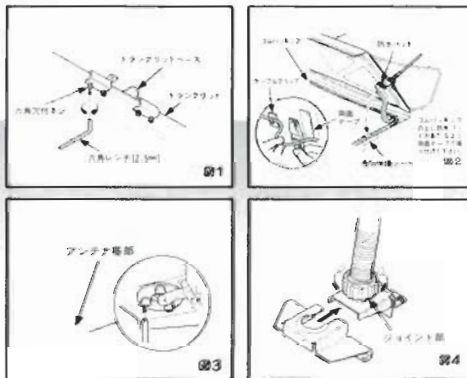

MENPATO ANTENNA

面パトアンテナシリーズ

TL-V・S/TL-900/TL-930/TL-U・S

¥14,000
(税別)

仕様

	利用可能周波数	利得	耐入力
TL-V・S	138~158MHz/420~450MHz	VHF2.15dBi UHF3.2dBi	50W
TL-900	860MHz~914MHz	5.0dBi	50W
TL-930	900MHz~941MHz	5.0dBi	50W
TL-U・S	420~450MHz/1200MHz	UHF3.2dBi/5.0dBi	50W

以下共通仕様

- ◆出力インピーダンス.....50Ω
- ◆取り付け方法.....トランク装着式
- ◆重量.....約590g
- ◆全長(高さ).....500mm

特長

- ◆ステンレス製金具に、さらにメッキ加工を施していますから、錆に対して強力です。
- ◆従来アマチュア無線などで広く使われていた基台方式を改善し、2.5Dによるアンテナからの直接ケーブル出力方式としました。そのため、雨水などの湿気による mismatching等がほとんどなくなり、送受信ともに高い効率を得ています。
- ◆アンテナの脱着が簡単です。洗車をしたりカーシートをかけたりのわずらわしさがほとんどありません。また取り付けられたTLアンテナはトランクをあけないとはずすことができないため、駐車中などの盗難防止にもなります。

取り付け方法

- ■六角穴付ネジでアンテナを固のようにトランクに取り付け、同軸ケーブルを配線します。(図1)
- ■ケーブルはトランク開閉又は、アンテナの脱着の際に無理な力が加わらないようゆとりをもたせて配線し、きちんと固定してください。付属のケーブルクリップを利用すると便利です。
- ■防水パッドの取付けは車のゴムパッキングの上にあたるように位置を調整しながら付属の両面テープで張り付けて下さい。また、車両フェンダー側には付属の透明保護シートを貼って、ケーブルの摩耗、アンテナゴムパットによる変色防止などに役立ててください。

- ■アンテナの角度調整は、アンテナ基部下側のネジ3本をゆるめて、アンテナが車の外側に出ないように調節してから、しっかりとネジを締め固定します。(図3)
- ■アンテナの脱着は、ジョイント部を右に回転させると固定され、左に回転させるとゆるみます。(図4)

接続方法

- ■アンテナ下部から延びている2.5D先端、NJコネクタにオプションで用意しているケーブルセットでつなぎ、無線機までこびます。
- ■オプション接続ケーブル各¥4,000(同軸ケーブルは標準ノイズレス5D-FBを使用)
  (NP-MP5m)(NP-NP5m)(NP-BNCP5m)(NPTNCP5m)
  (NP-TNCNP3.5m)