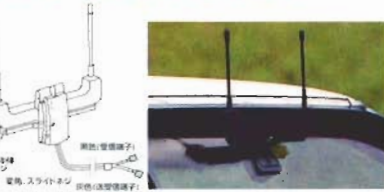

## MIA-24R(ウインドウマウントタイプ)

- 高性能ツインアンテナにより、車内で使用する携帯電話の性能をアップします。
- クルマのウインドウ専用開発したクリップにより、ワンタッチで取り付け、取り外しが出来ます。
- マウント部のスライド機構とアンテナ本体の角度調整により、サンバイザー付きのクルマにも取り付けが可能です。(一部大型サンバイザーは除く。)
- エレメント長11cm