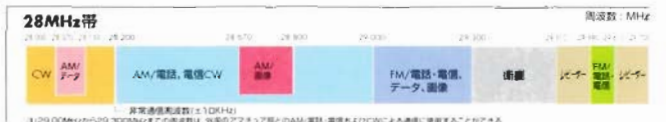

YAESU

サテライトモードまで搭載して、いっきに430MHzまでフルカバー。時代はマルチバンパーから、マイクロインテリジェントステーションへ。マイクロインテリジェントステーションは数々の最新技術を集結した超小型設計。最新の表面実装技術を導入、チップ部品を細部まで採用することによって従来機と比較して大層な小型化を図り、驚きのウルトラコンパクトサイズ260W×86H×270Dmmを実現しました。しかも、HFから430MHzまでオールモード(SSB,CW,AM,FM,PACET*,RTTY*/SSSTV**)でいっきに搭載。固定だけでなく、移動運用やモービル運用、海外へのDXベディションなども手軽に行えます。また機体面でもシャーシ全体をボックス構造としてアルミダイキャスト構造を採用、シャーシ自体をヒートシンクとすることにより、十分な放熱体積を確保するとともに機械的強度も大幅に向上。その結果、低ノイズを扱う高周波信号特性も大幅に改善されました。
*PACKET電子使用
**DATA IN/OUT電子使用(AFSKに対応)

FT-847

¥210,000(税別)技術基準適合証明取得機種
出力: 100W(144/430MHz 50W) **3アマ免許**

●FT-847M ¥210,000(税別)技術基準適合証明取得機種
3アマ免許 出力: 50W

●FT-847S ¥206,000(税別)技術基準適合証明取得機種
4アマ免許 出力: 20W(HF 10W)

●2アマ免許 ●3アマ免許 ●4アマ免許

のマークは、それぞれ表示されている資格以上の方が使用出来ることを意味しています

YAESU

HFの歴史は八洲洲の歴史、また今ここからHFの新しい歴史が始まる。HFから430MHzまでオールモードでフルカバー。最新の表面実装技術を導入し、160W×54H×205Dmm(突起物含まず)の超コンパクトサイズで、HF/50MHz/144MHz/430MHzのアマチュアバンドをオールモード(SSB/CW/AM/FM/RTTY*/PACKET*)でカバーします。HF帯は100kHzから30MHzのジェネラルカバーシなので、アマチュア無線以外の中波・短波海外放送などの受信も可能です。さらに76~108MHzのFMラジオ+TV1~3ch放送(WFMモード:モノラル)も発信出来ます。*AFSK対応

FT-100

¥148,000(税別)技術基準適合証明取得機種
出力: 100W(144MHz50W/430MHz 20W) **2アマ免許**

●FT-100M ¥148,000(税別)技術基準適合証明取得機種
3アマ免許 出力: 50W(430MHz 20W)

●FT-100S ¥148,000(税別)技術基準適合証明取得機種
4アマ免許 出力: 20W(HF 10W)

●2アマ免許 ●3アマ免許 ●4アマ免許

のマークは、それぞれ表示されている資格以上の方が使用出来ることを意味しています

ALINCO