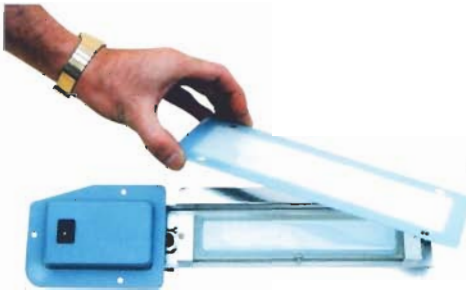

2-4 覆面ハト全面警光燈 透明レンズ赤バルブ付き(2燈セット)

2-3 自動開閉装置付き角形前面警光燈(2燈セット)

2-5 フロント筆記用ランプ (通称:マップランプ)

2-7 探索燈 ポータブルサーチライト  
メタルコンセントタイプ  
シガーコードタイプ

2-6 フレキシブルスポットランプ

2-8 シグナルライト ミニ(ベルト通しケース付き)

2-9 シグナルライト KK-500(ベルト通しホルダー付き)