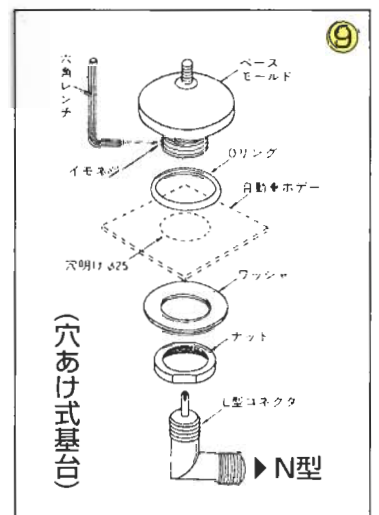

ANTENNA プロ空中線

業務用6ミリ接合用

6ミリネジ業務タイプが隠れた人気。さりげなく無線をされたい方に、最適です。

プロ空中線シリーズ

業務用アンテナでスマートに運用

プロの現場で広く利用されているアンテナを身近な周波数で使えるように、ご案内申し上げます。業務無線に多く使われている6ミリネジ接合を持つ業務タイプのアンテナが隠れた人気です。シンプルで短く済み、それでいて能率も良いとあって、アマ無線でも利用されるケースが増えています。既設のM形接合を6ミリネジ接合に変換するコネクターも発売になりました。

この変換コネクター価格は**¥1,200** これによって現行の基台(M形)に業務タイプのシンプルなアンテナが利用出来ます。アンテナは目的周波数別に多数用意しています。VHFは140MHz~160MHz、UHFは350MHz~470MHzのそれぞれの間で利用周波数をご指定下さい。

(エレメントの部)

- VHF ① スプリングエレメント .....**¥3,350**(税別)
  - 145MHz帯(VHFアマチュア).....(全長)48cm
    エレメントの根元がスプリング状になっている為ショックに強く、折れにくい!
  - 154MHz帯(簡易業務) .....(全長)44cm
- UHF(1/4入) ② ステン棒タイプ .....**¥2,250**(税別)
  - 355MHz帯(署活波など) .....(全長)16cm
  - 380MHz帯(コードレス、公団など) .....(全長)15cm
  - 422MHz帯(特小トランシーバー) .....(全長)13cm
  - 435MHz帯(UHFアマチュア).....(全長)12.3cm
  - 465MHz帯(簡易業務帯) .....(全長)11.3cm

■ UHF高利得中間部負荷型

エレメントの根元がスプリング状になっている為ショックに強く、折れにくい!

- ③ Mタイプ.....**¥4,500**(税別) ④ Hタイプ.....**¥4,900**(税別)
  - 355MHz帯 ..... (タイプM)49.5cm (タイプH)76.5cm
  - 380MHz帯 ..... (タイプM)49cm (タイプH)71cm
  - 422MHz帯 ..... (タイプM)43cm (タイプH)64cm
  - 435MHz帯 ..... (タイプM)43cm (タイプH)61.3cm
  - 465MHz帯 ..... (タイプM)36.5cm (タイプH)60cm

(基台の部) 無線機側のコネクター、ご指定ください。(M・N・BNC・TNC)

- ⑤ ルーフガーター用(ルーフサイドの溝にかませるもの) .....**¥4,400**(税別)
- ⑥ トランクマウント用(平らなトランクのふたにはさみこむ) .....**¥4,800**(税別)
- ⑦ 吸着ゴムマグネット型(キズがつきにくいゴムマグネットタイプ) .....**¥5,500**(税別)
- ⑧ クロームマグネット型(強力型マグネットタイプ) .....**¥4,800**(税別)
- ⑨ 穴あけ式基台(穴あけ設置の為、高い信頼性) .....**¥5,500**(税別)

※荷造送料は1回¥550ご負担下さい。