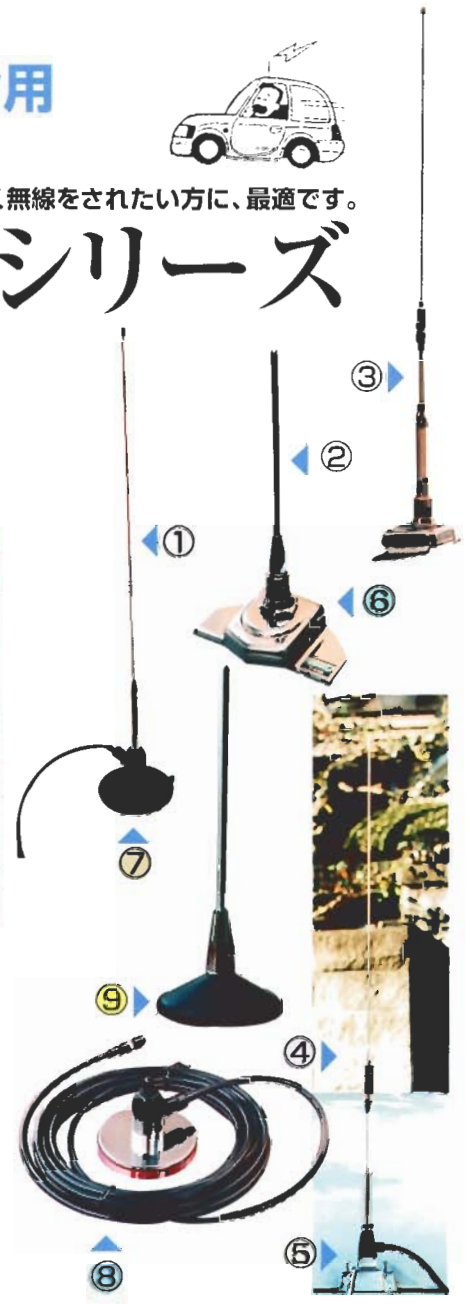

ANTENNA プロ空中線

業務用6ミリ接合用

6ミリネジ業務タイプが隠れた人気。さりげなく無線をされたい方に、最適です。

プロ空中線シリーズ

業務用アンテナでスマートに運用

プロの現場で広く利用されているアンテナを身近な周波数で使えるように、ご案内申し上げます。業務無線に多く使われている6ミリネジ接合を持つ業務タイプのアンテナが隠れた人気です。シンプルで短く済み、それでいて能率も良いとあって、アマ無線でも利用されるケースが増えています。既設のM形接合を6ミリネジ接合に変換するコネクターも発売になりました。

この変換コネクター価格は**¥1,200** これによって現行の基台(M形)に業務タイプのシンプルなアンテナが利用出来ます。アンテナは目的周波数別に多数用意しています。VHFは140MHz~160MHz、UHFは350MHz~470MHzのそれぞれの間で利用周波数をご指定下さい。

(エレメントの部)

- VHF ① スプリングエレメント .....**¥3,350**(税別)
  - 145MHz帯(VHFアマチュア).....(全長)48cm
    エレメントの根元がスプリング状になっている為ショックに強く、折れにくい!
  - 154MHz帯(簡易業務) .....(全長)44cm
- UHF(1/4入) ② ステン棒タイプ .....**¥2,250**(税別)
  - 355MHz帯(署活波など) .....(全長)16cm
  - 380MHz帯(コードレス、公団など) .....(全長)15cm
  - 422MHz帯(特小トランシーバー) .....(全長)13cm
  - 435MHz帯(UHFアマチュア).....(全長)12.3cm
  - 465MHz帯(簡易業務帯) .....(全長)11.3cm

■ UHF高利得中間部負荷型

エレメントの根元がスプリング状になっている為ショックに強く、折れにくい!

- ③ Mタイプ.....**¥4,500**(税別) ④ Hタイプ.....**¥4,900**(税別)
  - 355MHz帯 ..... (タイプM)49.5cm (タイプH)76.5cm
  - 380MHz帯 ..... (タイプM)49cm (タイプH)71cm
  - 422MHz帯 ..... (タイプM)43cm (タイプH)64cm
  - 435MHz帯 ..... (タイプM)43cm (タイプH)61.3cm
  - 465MHz帯 ..... (タイプM)36.5cm (タイプH)60cm

(基台の部) 無線機側のコネクター、ご指定ください。(M・N・BNC・TNC)

- ⑤ ルーフガーター用(ルーフサイドの溝にかませるもの) .....**¥4,400**(税別)
- ⑥ トランクマウント用(平らなトランクのふたにはさみこむ) .....**¥4,800**(税別)
- ⑦ 吸着ゴムマグネット型(キズがつきにくいゴムマグネットタイプ) .....**¥5,500**(税別)
- ⑧ クロームマグネット型(強力型マグネットタイプ) .....**¥4,800**(税別)
- ⑨ 穴あけ式基台(穴あけ設置の為、高い信頼性) .....**¥5,500**(税別)

※荷造送料は1回¥550ご負担下さい。