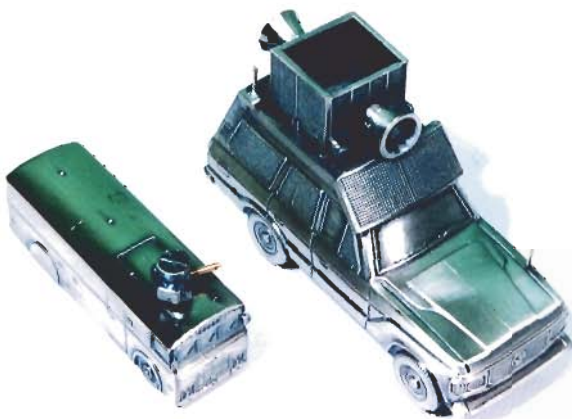

9-4 文鎮(治安出動高圧放水車・機動隊指揮広報車)