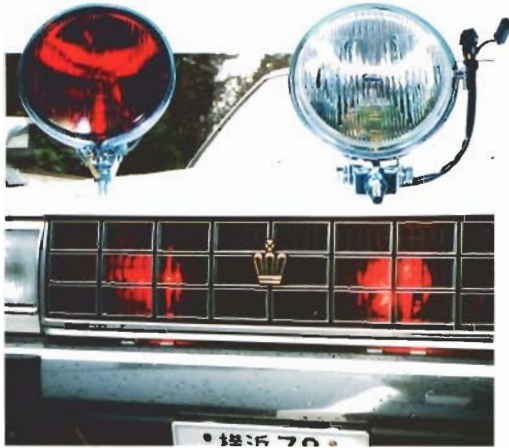

2-4 覆面ハト全面警光燈 透明レンズ赤バルブ付き(2燈セット)

2-3 自動開閉装置付き角形前面警光燈(2燈セット)

2-5 フロント筆記用ランプ (通称:マップランプ)

2-7 探索燈 ポータブルサーチライト  
メタルコンセントタイプ  
シガーコードタイプ

2-6 フレキシブルスポットランプ

2-8 シグナルライト ミニ(ベルト通しケース付き)

2-9 シグナルライト KK-500(ベルト通しホルダー付き)