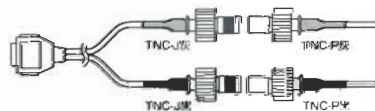

CT-301(携帯電話用マスタープラグ)

- ■外部アンテナ接続用プラグ。車載用アダプターを使用せずに、直接外部アンテナを携帯電話に接続出来ます。

- ■取付方法
  下記の写真のように黒色(TNC-F)と黒色(TNC-J)・灰色(TNC-P)と灰色(TNC-C)をしっかりと接続して下さい。接続を間違えますと故障の原因になります。